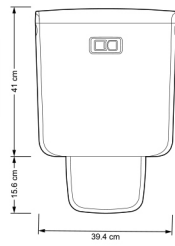

۲۰۰۰-۸۰۰۰ CC	S2030P	۳ عدد	۱۹,۷۰۰,۰۰۰	کاسپین پلاس سفید
۲۰۰۰-۸۰۰۰ CC	S2051P	۳ عدد	۲۲,۵۰۰,۰۰۰	کاسپین پلاس رنگی متالیک
۲۰۰۰-۸۰۰۰ CC	S2040P	۳ عدد	۲۱,۳۰۰,۰۰۰	کاسپین پلاس طرح دار
۲۰۰۰-۸۰۰۰ CC	S2042P	۳ عدد	۲۲,۳۵۰,۰۰۰	کاسپین پلاس نیلوفر طلایی
۲۰۰۰-۸۰۰۰ CC	S2044P	۳ عدد	۲۲,۳۵۰,۰۰۰	کاسپین پلاس خورشید
۲۰۰۰-۸۰۰۰ CC	S2045P	۳ عدد	۲۲,۵۰۰,۰۰۰	کاسپین پلاس ماربل
۲۰۰۰-۸۰۰۰ CC	SG2052P	۳ عدد	۲۳,۸۶۰,۰۰۰	کاسپین پلاس مشکی کلید طلایی
۲۰۰۰-۸۰۰۰ CC	S2053P	۳ عدد	۲۳,۸۶۰,۰۰۰	کاسپین پلاس مشکی کلید کروم