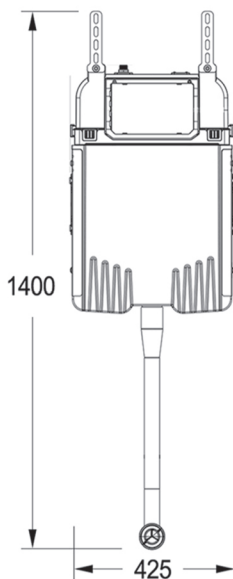

۲۰۰۰-۸۰۰۰CC

HS20 G

اعدد

۴۶,۰۰۰,۰۰۰
بدون کلید

فلاش تانک توکار
زمینی
مدل کلیک