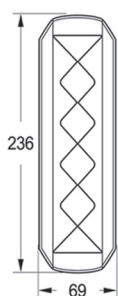

۴۰۰ CC	K1020	عدد ۲۴	۱,۶۸۰,۰۰۰	کنزو سفید
۴۰۰ CC	K1021	عدد ۲۴	۴,۳۹۰,۰۰۰	کنزو کروم
۴۰۰ CC	KG1021	عدد ۲۴	۶,۳۵۰,۰۰۰	کنزو طلایی براق
۴۰۰ CC	K1022	عدد ۲۴	۳,۱۷۰,۰۰۰	کنزو رنگی متالیک