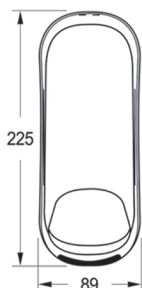

قاب لوله / لوله صاف / زانوی ۴۵ درجه
کوچک و بزرگ / شابلون برش /
کاسه نمدی / درپوش

HP100

-

۳,۲۷۰,۰۰۰

بسته لوله پنهان سفید

۳,۹۹۰,۰۰۰

بسته لوله پنهان متالیک

قاب لوله / لوله صاف / زانوی ۴۵ درجه
کوچک و بزرگ / شابلون برش /
کاسه نمدی / درپوش / شلنگ حصیری /
شیر پیسوار

اطلاعات محصول قیمت (ریال) تعداد در کارتن کد محصول لیتر جزئیات

| | | | | |
|--------|--------|--------|-----------|-------------------|
| ۴۰۰ CC | E1040 | عدد ۲۴ | ۲,۸۰۰,۰۰۰ | ایما سفید |
| ۴۰۰ CC | E1041 | عدد ۲۴ | ۵,۴۲۰,۰۰۰ | ایما کروم |
| ۴۰۰ CC | EG1041 | عدد ۲۴ | ۷,۴۵۰,۰۰۰ | ایما طلایی براق |
| ۴۰۰ CC | E1042 | عدد ۲۴ | ۴,۲۵۰,۰۰۰ | ایما رنگی متالیک |
| ۴۰۰ CC | EG1043 | عدد ۲۴ | ۳,۳۷۰,۰۰۰ | ایما سفید، طلایی |
| ۴۰۰ CC | EG1042 | عدد ۲۴ | ۴,۷۰۰,۰۰۰ | ایما مشکی، طلایی |
| ۴۰۰ CC | EF1040 | عدد ۲۴ | ۳,۹۶۰,۰۰۰ | ایما سفید فوم ساز |
| ۴۰۰ CC | EF1041 | عدد ۲۴ | ۶,۵۸۰,۰۰۰ | ایما کروم فوم ساز |