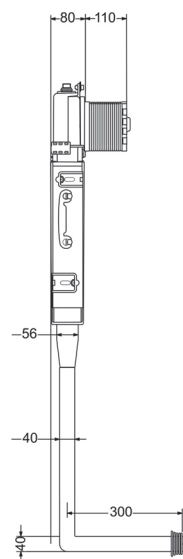

۲۰۰۰-۸۰۰۰CC

HS20 G

اعدد

۴۶,۰۰۰,۰۰۰
بدون کلید

فلاش تانک توکار
زمینی
مدل کلیک