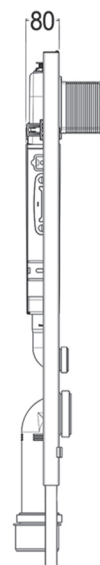

اطلاعات محصول قیمت (ریال) تعداد در کارتن کد محصول لیتر جزئیات

۲۰۰۰-۸۰۰۰CC

HS20 W

اعدد

۶۸,۴۰۰,۰۰۰
بدون کلید

فلاش تانک توکار
وال هنگ
مدل کلیک

۲۰۰۰-۸۰۰۰CC

HS20 G

اعدد

۴۶,۰۰۰,۰۰۰
بدون کلید

فلاش تانک توکار
زمینی
مدل کلیک

| اطلاعات محصول | قیمت (ریال) | تعداد در کارتن | کد محصول | جزئیات |
|---|-------------|----------------|------------------|--|
| کلید استیل مدل فلت فرون | ۱۲,۳۰۰,۰۰۰ | ۸ عدد | FLAT FERRON |  |
| کلید استیل طلایی مات مدل فلت فرون | ۱۵,۲۰۰,۰۰۰ | ۸ عدد | GOLD FLAT FERRON | |
| کلید کروم و رنگی متالیک مدل فلت ۱۰۰ | ۸,۲۰۰,۰۰۰ | ۸ عدد | FLAT 100 |  |
| کلید سفید مدل فلت ۱۰۰ و ۲۰۰ | ۵,۳۰۰,۰۰۰ | ۸ عدد | FLAT 100 |  |
| کلید طلایی مدل فلت ۱۰۰ | ۱۱,۳۰۰,۰۰۰ | ۸ عدد | FLAT 100 |  |
| کلید سفید، کروم مدل فلت ۱۰۰ | ۷,۰۵۰,۰۰۰ | ۸ عدد | FLAT 100 |  |
| کلید سفید، طلایی مدل فلت ۱۰۰ | ۸,۹۹۰,۰۰۰ | ۸ عدد | FLAT 100 |  |
| کلید مشکی، طلایی مدل فلت ۱۰۰ | ۹,۷۰۰,۰۰۰ | ۸ عدد | FLAT 100 |  |

اطلاعات محصول قیمت (ریال) تعداد در کارتن کد محصول جزئیات

DFP400

۸ عدد

۵,۹۳۰,۰۰۰

کلید سفید
مدل هماک

DFP401

۸ عدد

۸,۹۰۰,۰۰۰